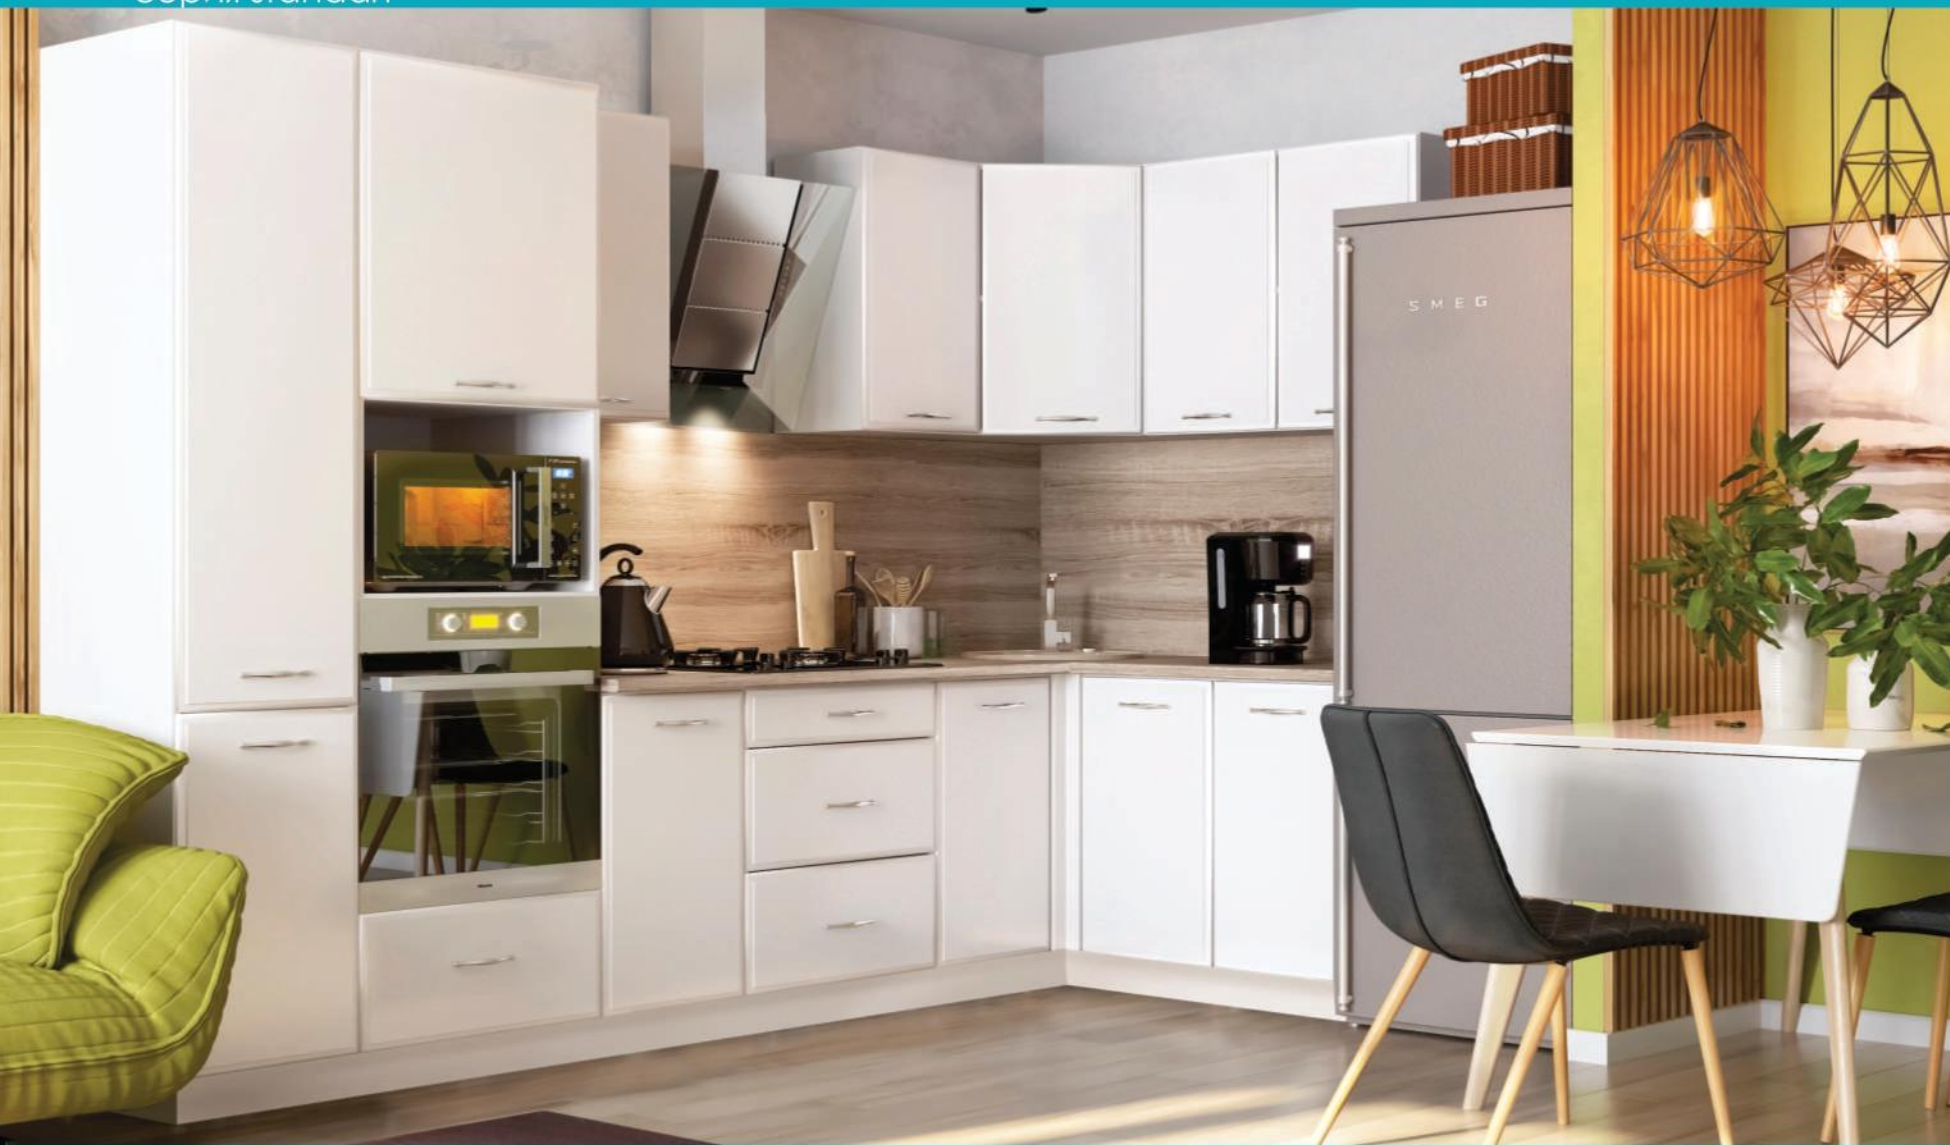

## фурнитура

Корпус: ЛДСП  
Фасад: МДФ в пленке ПВХ  
Низ: Графит

Ручка  
FS 064 128мм  
хром

Шариковые  
направляющие

Опоры хром  
регулируемые

Петли с  
доводчиками

Навесы  
регулируемые

Газлифт 2 шт